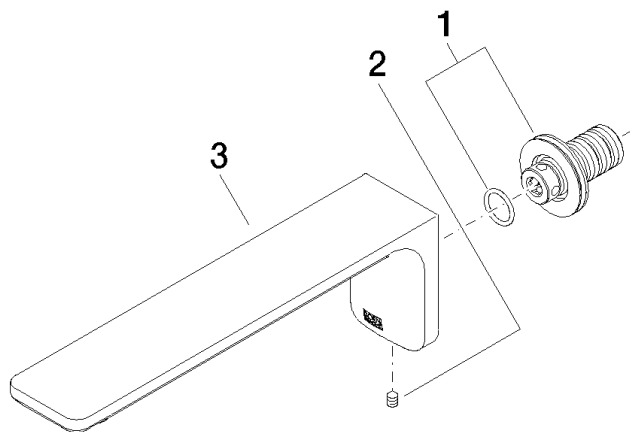

13 801 845

- Ausladung 210 mm
- runder Normalstrahl
- Bohrungsdurchmesser 37 mm
- Anschluss 1/2"
- Steckanschluss-Montage
- Durchfluss max. 21,5 l/min bei 3 bar Fließdruck

	Schwarz matt	13 801 845-33
	Chrom	13 801 845-00
	Platin gebürstet	13 801 845-06
	Dark Chrome	13 801 845-19
	Chrom gebürstet	13 801 845-93
	Dark Platinum gebürstet	13 801 845-99

Empfohlenes Zubehör

UP-Wandwinkel - 35 085 970 90

- Max. Einbautiefe 163 mm
- Min. Einbautiefe 90 mm

13 801 845

mm [inches]

Durchflussdiagramm

Zertifikate

LGA_29012.

WRAS_2207003.

13 801 845

Ersatzteilstückliste

Nr.	Artikelnummer	Benennung	Verbaumenge	Lieferzeit
1	90 24 03 108 00 90	Nippel Set	1	2
2	90 31 11 004 00 90	Stift	1	2
3	90 11 84 014 02-33	Auslauf	1	30