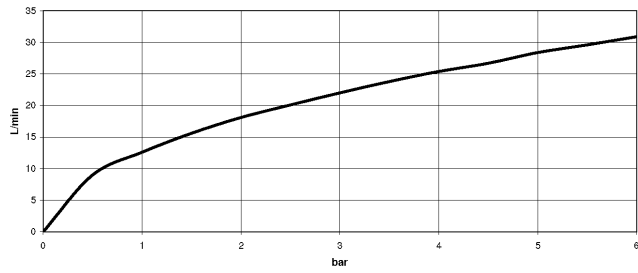

Empfohlenes Zubehör

UP-Wandwinkel - 35 085 970 90

- Max. Einbautiefe 163 mm
- Min. Einbautiefe 90 mm

13 801 845

mm [inches]

Durchflussdiagramm

Zertifikate

LGA_29012.